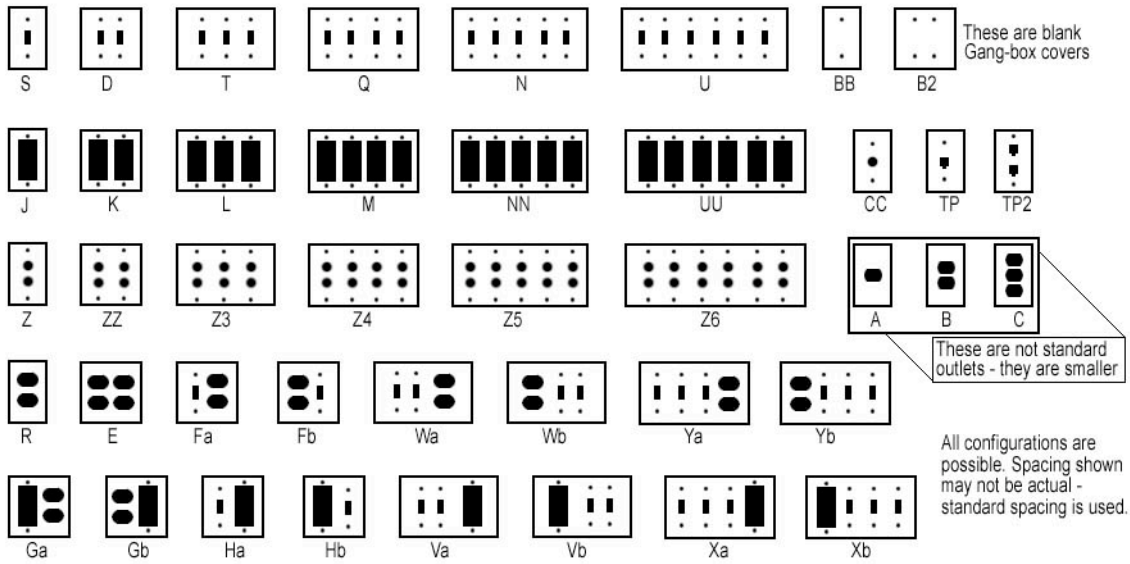

Retail Price List – VanOstrand Metal Studio

www.ronvano.com • 716.537.3160 • vmstudio@verizon.net

Size	Plain	Chase	Rose	Flower
S	30	40	40	35
D	40	55	55	50
T	50	65	65	60
Q	60	80	80	75
N	80	100	100	95
U	100	120	120	115
J	40	55	55	50
K	55	70	70	65
L	75	95	95	90
M	90	110	110	105
NN	105	125	125	120
UU	120	140	140	135
R	40	55	55	50
E	60	80	80	75
Fa	60	80	80	75
Fb	60	80	80	75
Wa	75	95	95	90
Wb	75	95	95	90

Size	Plain	Chased	Rose	Flower
Ya	95	115	115	110
Yb	95	115	115	110
Ga	60	80	80	75
Gb	60	80	80	75
Ha	60	80	80	75
Hb	60	80	80	75
Va	75	95	95	90
Vb	75	95	95	90
Xa	95	115	115	110
Xb	95	115	115	110
BB	30	40	40	35
B2	40	55	55	50
CC	40	55	55	50
TP	50	65	65	65
Z	40	55	55	50
ZZ	50	65	65	60
Z3	60	75	75	70
Z4	75	95	95	90